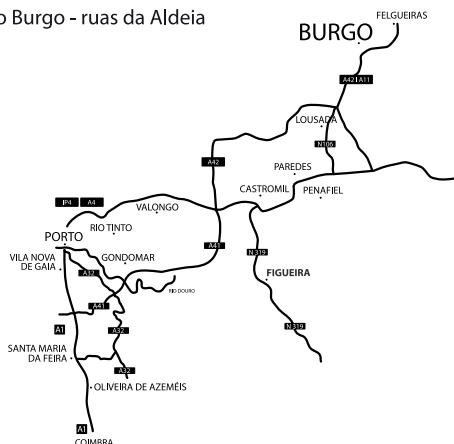

16 DE JULHO (SÁBADO)

- 09h30 - **Caminhada** - Sons e Natureza do Burgo | Grupo Jovens Bem Servir *
- 11h00 - **Abertura do Mercado da Aldeia**
- 12h00 - **Oficina filé infantil**
- 15h30 - **Torneio de fisga** | Associação Sonhar Ajuda
- 17h00 - **Encontro/Passeio de Bicicletas Antigas** | Bicicleta Clube de Felgueiras *
- 17h30 - **Grupo de Música Com Tradicordes**
- 18h30 - **Torneio de Malha** | Associação Sonhar Ajuda
- 19h00 - **Prova de vinhos das Terras de Felgueiras** | Caves de Felgueiras
- 19h00 - **Tosta Mista - O malabarista** | "O Carteiro"
- 21h30 - **Las Çarandas**
- 22h30 - **Retimbrar**

* Início no Largo das Carvalhas junto à Obra do Filé

17 JULHO (DOMINGO)

- 10h00 - **Eucaristia em Honra de S. Bento**
- 11h00 - **Canto Gregoriano**
- 11h00 - **Abertura do Mercado da Aldeia**
- 11h30 - **Visita guiada ao Mosteiro de Pombeiro** | Rota do Românico
- 12h00 - **Oficina filé infantil**
- 15h00 - **Boca de Cão** | Agostinho e Felicidade
- 15h30 - **Oficina "1, 2, 3, 4... vamos construir e decorar um monumento em cada passo"** | Rota do Românico
- 15h30 - **Amigos de Pombeiro**
- 16h00 - **Galandum Galundaina**
- 17h30 - **Boca de Cão** | Agostinho e Felicidade
- 18h00 - **Espectáculo de percussão** | Com envolvimento de projectos musicais locais
- 18h30 - **Coro d'Aldeia** | Amigos de Pombeiro e Vozes de Fé
- 19h00 - **Encerramento Oficial**

OUTRAS ACTIVIDADES

Rendidos ao Filé

- Exposição de peças de filé
- Oficina de filé infantil

Memória do Burgo

Fotografias e histórias do lugar do Burgo - ruas da Aldeia

LOCALIZAÇÃO

Coordenadas GPS:

41°23'30.09"N

8°13'46.97"W

www.hafestanaaldeia.pt

PRÓXIMAS DATAS HFA

AREJA
[GONDOMAR]
11 E 12 AGOSTO

UL
[OLIVEIRA DE AZEMÉIS]
10 E 11 SETEMBRO